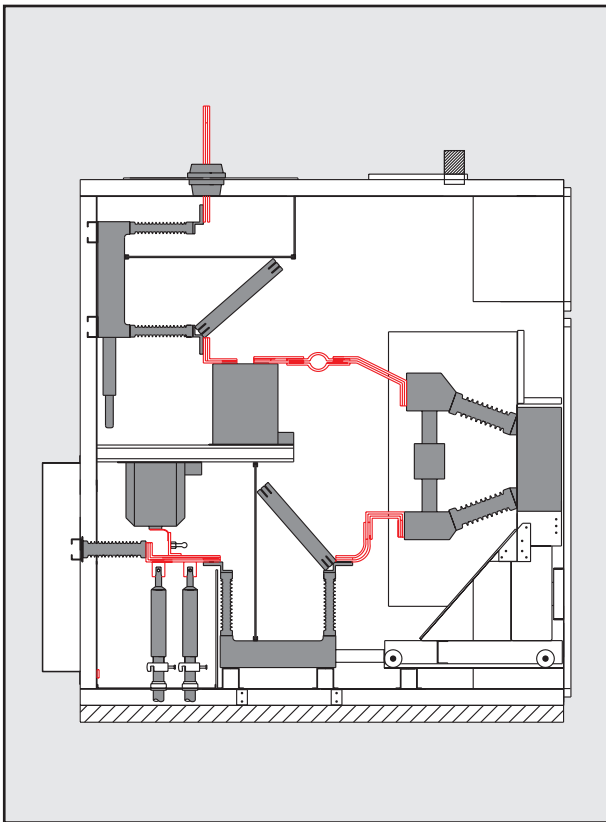

M4

Ofenschaltanlagen

Luftisoliert, metallgekapselt

Arc furnance switchgears

Air insulated, metal enclosed

- Metallgekapselt und teilgeschottet
Metal-enclosed, compartmented control box
- Einschubtechnik oder Festeinbautechnik
Withdrawable- or fixed-design
- Einschub mit Motor- oder Handantrieb
Withdrawable unit motor- or hand-operated
- Schaltgeräte nach Kundenwunsch (Vakuum oder SF6)
Switching device according to customers request (vacuum or SF6)
- Sekundärausrüstung nach Kundenwunsch
Secondary equipment according to customers requirement
- Externer Steuerschrank möglich
External control cubicle possible
- Einfache Bedienung bei geschlossenen Fronttüren
Easy operation during front doors closed
- Robuste Verriegelungen
Tough interlockings
- Hoher Personenschutz
High personal security
- Auf Kundenwunsch bei Sonderanlagen Nachweis der Störlichtbogenfestigkeit
Internal arc test with special switchgears on customer's request

Ofenschaltanlagen zum Betrieb von Lichtbogenöfen in Standardausführung oder nach Kundenspezifikation, Innenraumaufstellung. Die Anlage entspricht den Bestimmungen: DIN VDE 0670 Teil 6, EN 60 298

Arc furnace switchgears for the operation of arc furnaces in our standard design or according to customers requirement, indoor design. The switchgear is in accordance with the following standards and requirements: DIN VDE 0670 Teil 6, EN 60 298

Andere Werte auf Anfrage/Other values on request

Abmessungen/Dimensions

Bemessungs-Spannung Rated voltage	12 kV	24 kV	36 kV
Höhe/Height	2200 mm	2500 mm	2500 mm
Breite/Width	800-1000 mm	2200 mm	2200 mm
Tiefe/Depth	1100 mm	2300 mm	2300 mm